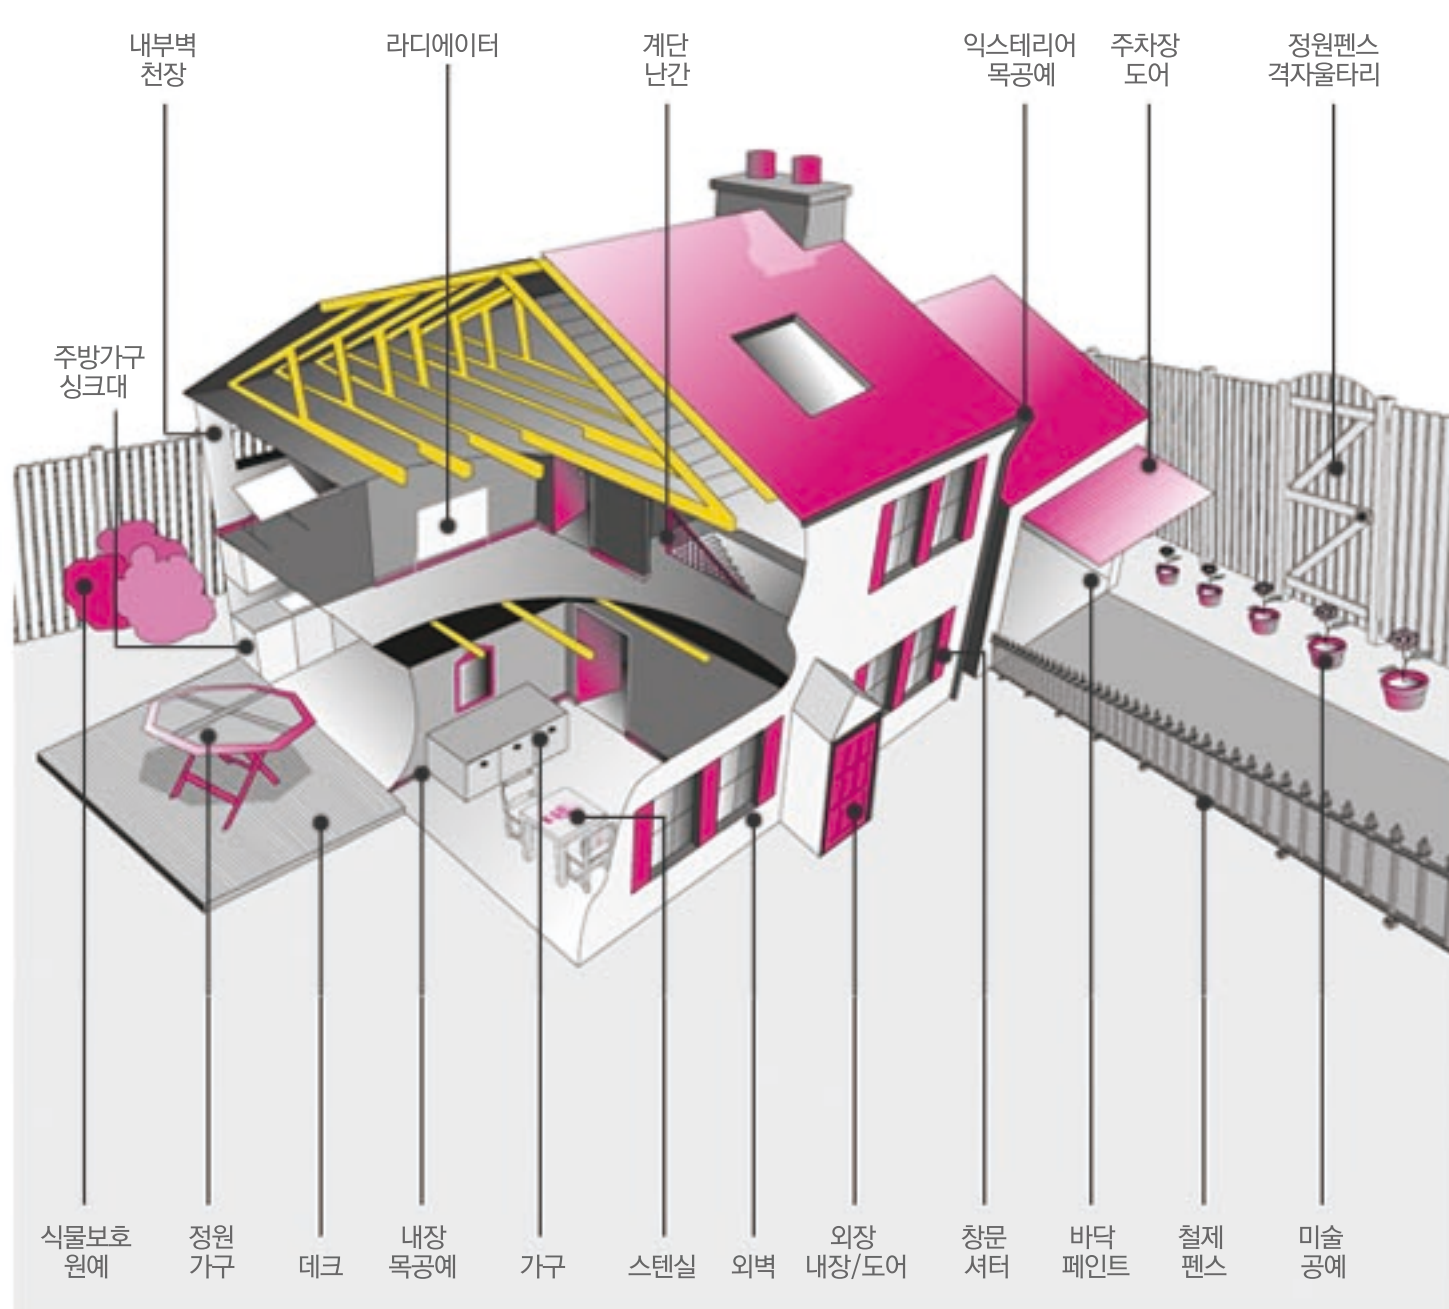

SprayStation® 어떤 것을 도장할 수 있습니까?

What can I spray using a SprayStation®?

Earlex의 SprayStation®은 믿을 수 없도록 다재다능하며, 여러분의 집과 작업장 주변의 도장을 필요로 하는 모든 것들에 도움을 줄 수 있습니다.